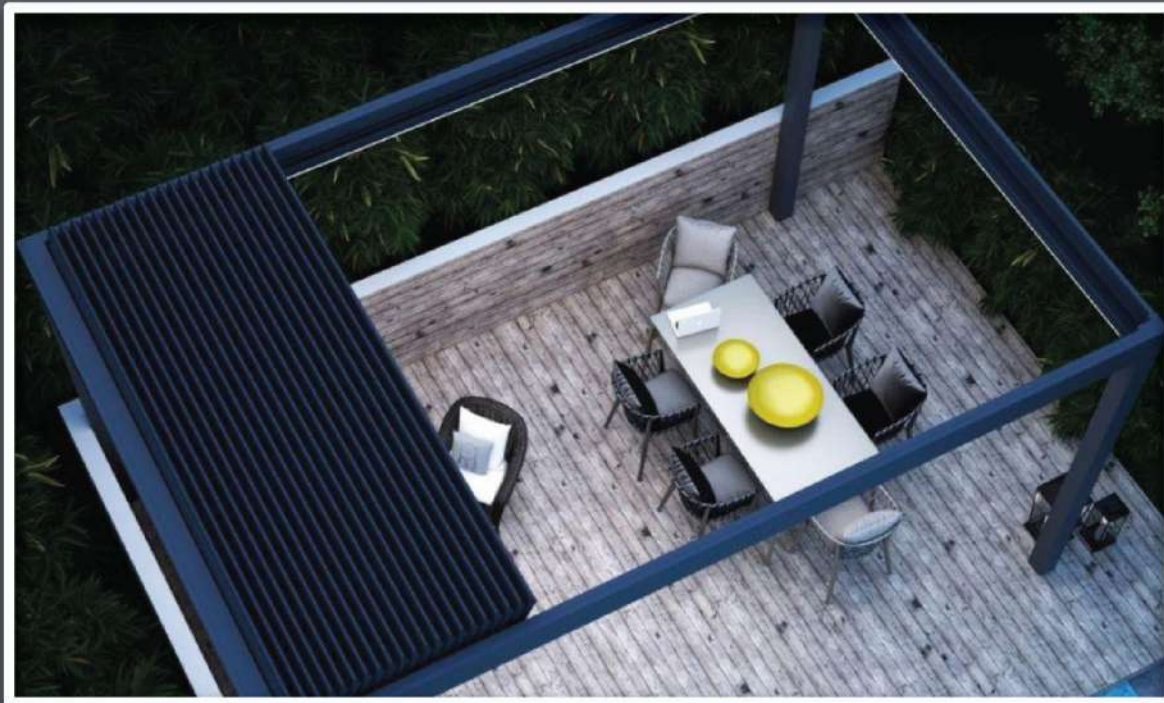

CHKAIR METALLBAU CUBE DELUXE TERRASSENÜBERDACHUNG

Ein offener Raum über der Terrasse im Handumdrehen? Mit einem Knopfdruck können Sie die Lamellen der Pinela Deluxe öffnen und einen wandelbaren Effekt in Ihrem Garten erzeugen.

<https://metallbau-chkair.de/> ist exklusiver Lieferant von Chkair Metallbau, der neuen Marke für hochwertige Terrassenüberdachungen! Und Sie erhalten 5 Jahre Garantie auf die Überdachung. Die Terrassenüberdachung Cube kann sowohl als Wandmodell als auch als freistehende Einheit installiert werden

Optional kann die LED-Lichtleiste noch gewählt werden.

Fordern Sie jetzt eine kostenlose Beratung an oder vereinbaren Sie einen Termin mit einem unserer Fachtechnischen Berater im Ausstellungsraum.