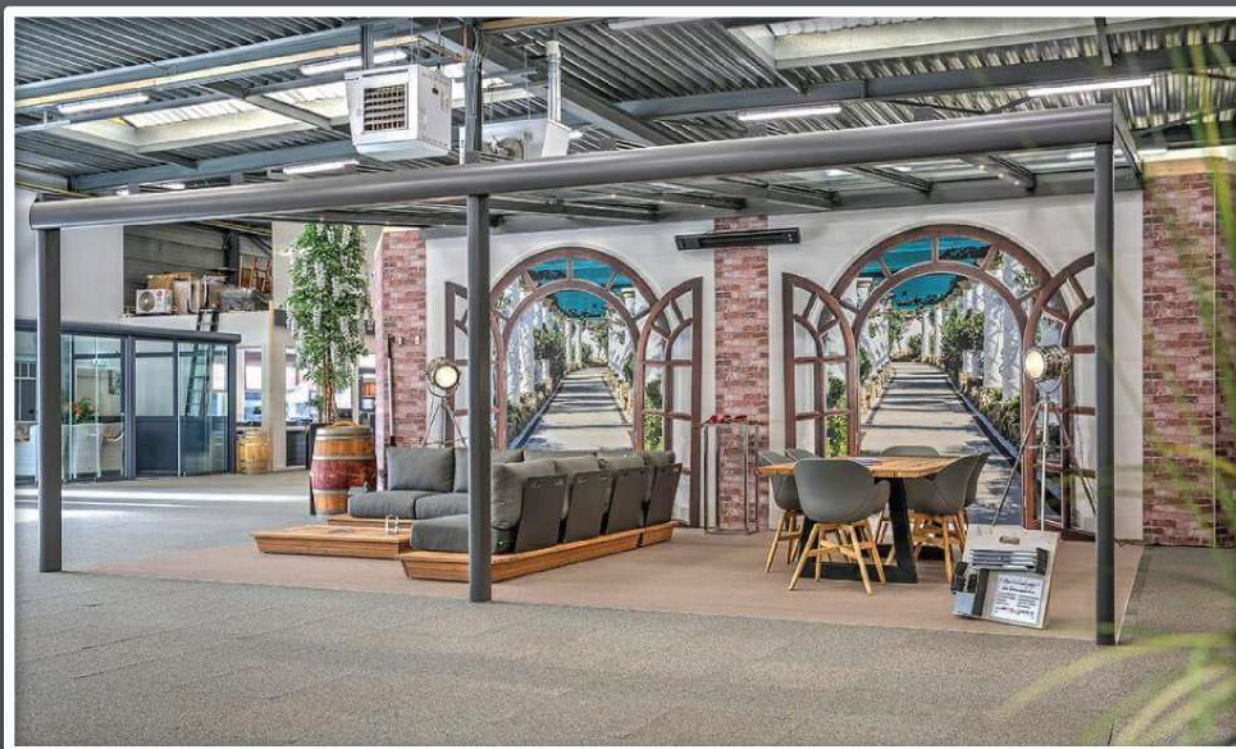

GLASDACH

Sie können zwischen drei verschiedenen Glasdächern wählen:

Opal (Milchglas)

Selbstreinigendes Klar

Selbstreinigendes Opal

Opales Glas bietet den meisten Sonnenschutz und Klares Glas bietet partiellen Sonnenschutz.