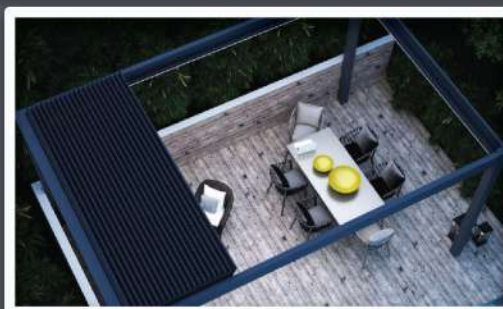

Chkair Metallbau

CUBE DELUXE

FARBEN

Die Terrassenüberdachung Cube ist lieferbar in den Farben:

RAL 7024