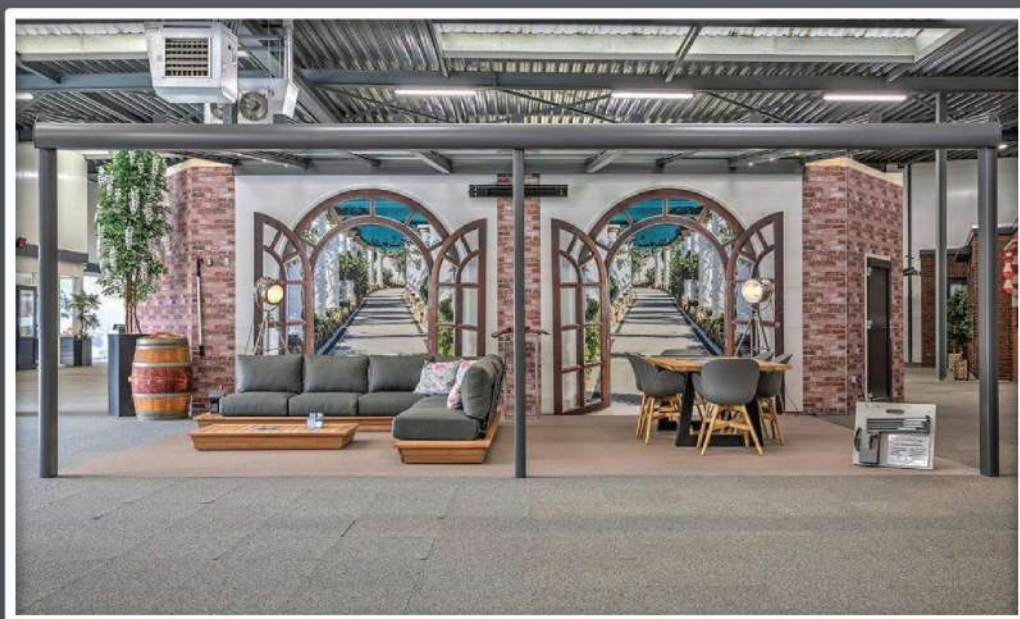

FARBEN

Die Terrassenüberdachung Cabrio ist in folgenden Farben erhältlich:

DB 703

RAL 1015

RAL 8019

RAL 9007

RAL 9016