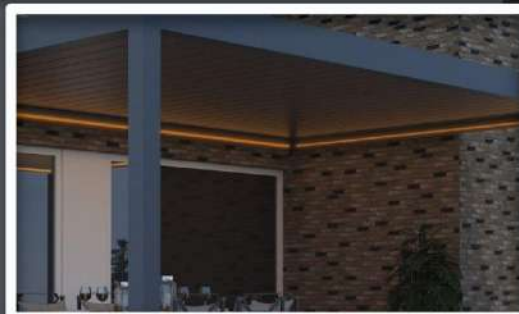

FARBEN

Die Terrassenüberdachung Cube ist lieferbar in den Farben:

RAL 7024