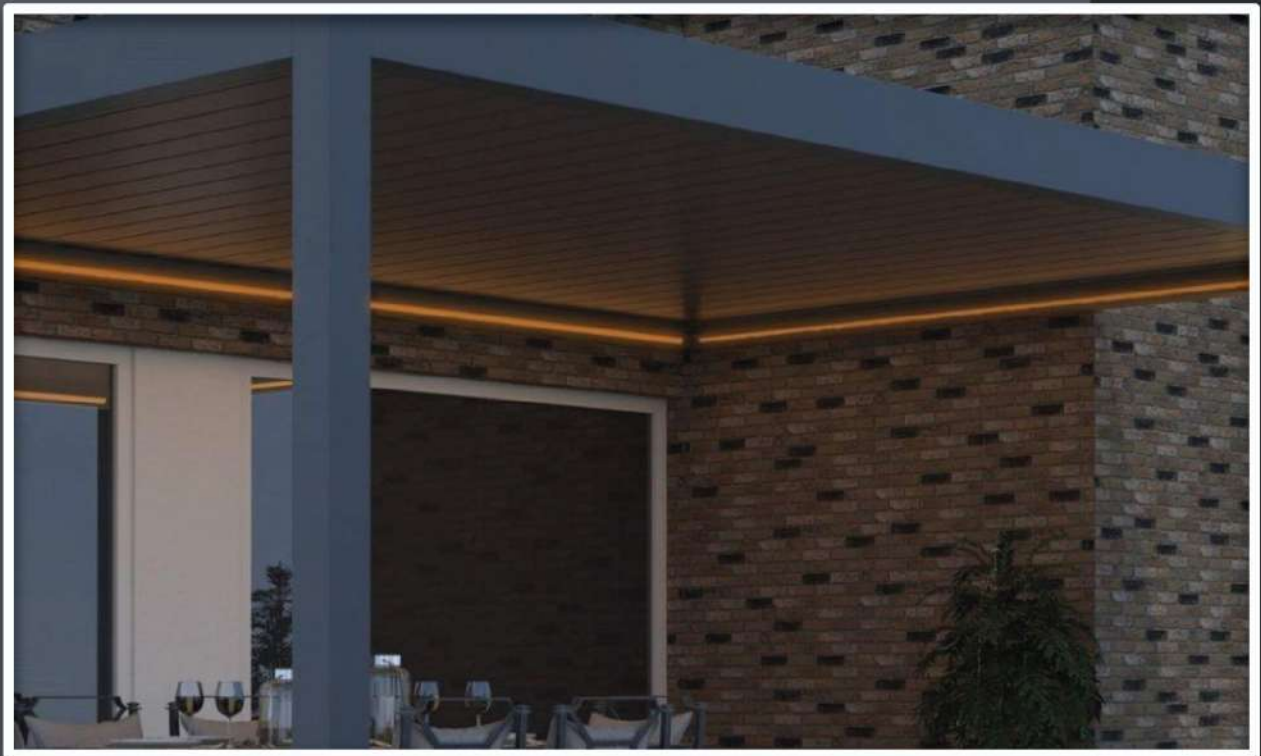

CHKAIR METALLBAU CUBE TERRASSENÜBERDACHUNG

Auf Knopfdruck können Sie mit dem Licht, dem Schatten und dem Luftstrom unter Ihrem Baldachin spielen. Egal zu welcher Jahreszeit, mit der Cube Lamellendach sind Sie für die Wetterbedingungen auf Ihrer Terrasse verantwortlich. Die Lamellen können bis zu 120 Grad geneigt werden.

<https://metallbau-chkair.de/> ist exklusiver Lieferant von Chkair Metallbau, der neuen Marke für hochwertige Terrassenüberdachungen! Und Sie erhalten 5 Jahre Garantie auf die Überdachung. Die Terrassenüberdachung Cube kann sowohl als Wandmodell als auch als freistehende Einheit installiert werden

Optional kann die LED-Lichtleiste noch gewählt werden.

Fordern Sie jetzt eine kostenlose Beratung an oder vereinbaren Sie einen Termin mit einem unserer Fachtechnischen Berater im Ausstellungsraum.